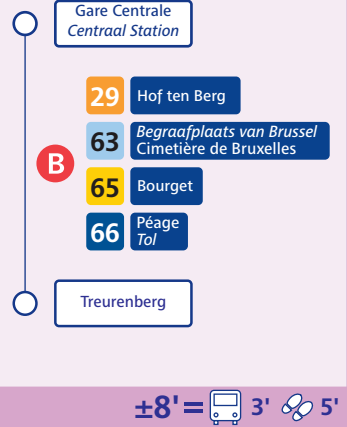

**Bruxelles-Centrale
Brussel-Centraal**