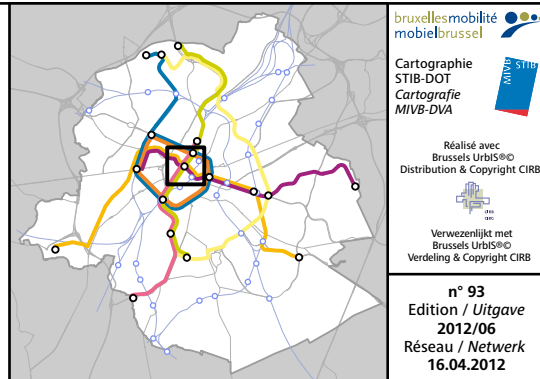

Rue du Congrès 12-14 *Congresstraat*

Parking

Rue du Gouv. provisoire 17 *Voorlopig bewindstr.*

1000 Bruxelles / Brussel

Tel : 02 220 52 11

○ Congrès

Légende - Legende

Entrée piétons
Ingang voetgangers

Parking

Parking vélo
Parking fietsers

Equipements cyclables
Fiets uitrustingen

CAMBIO : Voiture partagée
CAMBIO: Autodelen

Villo! : Vélo partagé
Villo!: Fietsdelen

Taxis

Maison communale
Gemeentehuis

Commissariat de police
Politiecommissariaat

Points de vente STIB
Verkooppunten MIVB