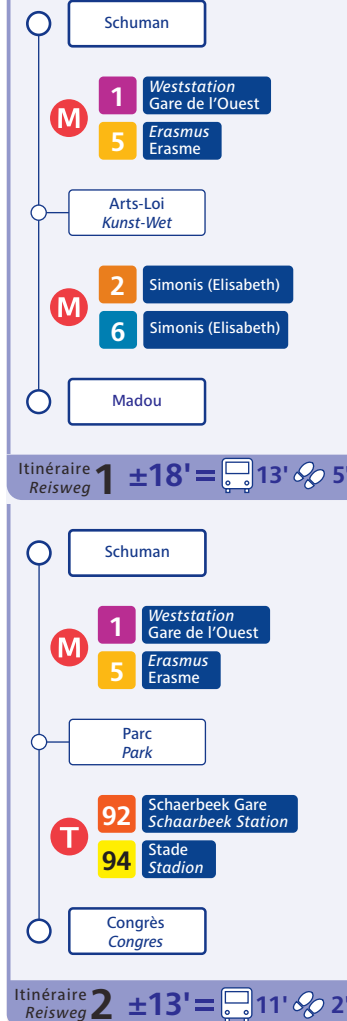

Schuman

Fréquences / Frequencies

Lignes / Lijnen	PM	C	PS
Treurenberg			
B 29 Hof ten Berg - De Brouckère	6	12	6
B 63 De Brouckère - Cimetière de Bruxelles De Brouckère - Begraafplaats van Brussel	6	10	6
B 65 Bourget - Gare Centrale Bourget - Centraal Station	9	10	8
B 66 Péage - De Brouckère Tol - De Brouckère	9	10	8
Madou			
M 2 Simonis (Leopold II) - Simonis (Elisabeth)	6	7'30	6
M 6 Simonis (Elisabeth) - Roi Baudouin Simonis (Elisabeth) - Koning Boudewijn	6	7'30	6
Correspondances Aansluitingen	B 29 63 65 66		
Parc / Park			
M 1 Stockel - Gare de l'Ouest Stockel - Weststation	6	7'30	6
M 5 Erasme - Herrmann-Debroux Erasmus - Herrmann-Debroux	6	7'30	6
T 92 Schaerbeek Gare - Fort-Jaco Schaarbeek Station - Fort-Jaco	6	12	6
T 94 Stade - Musée du Tram Stadion - Trammuseum	6	12	6
Correspondances Aansluitingen	B 29 63 65 66		

Alternatives / Alternatieven

Parking :
Gratuit : CERIA, Kraainem, Delta, Herrmann-Debroux, Roodebeek, Stalle
Payant : Arts-Loi, Toison d'Or, Simonis.
Vélo :
Voir l'itinéraire sur le plan. Parkings vélo à la gare Centrale et aux stations de métro Arts-Loi, Parc et Madou. Consulter www.velo.irisnet.be
En Taxi :
Possibilité de prendre un taxi aux gares Centrale, Midi et aux stations de métro Arts-Loi et Madou et à la rue de la Croix de Fer.
En voiture :
Sur la petite ceinture, en venant de Koekelberg, sortir à Madou et prendre à droite la rue du Congrès
En venant de la gare du Midi, sortir à Madou et prendre à gauche la rue du Congrès.
Parking:
Gratis: COOVI, Kraainem, Delta, Herrmann-Debroux, Roodebeek, Stalle
Betalend: Kunst-Wet, Guldenvlies, Simonis
Met de fiets:
Zie plan op keerzijde. Parking aan de Centraalstation en aan de metrostations Kunst-Wet, Parc en Madou. Zie www.fiets.irisnet.be
Met de Taxi:
Het is mogelijk een taxi te nemen aan de Centraalstation, Brussel-Zuid en aan de metrostations Kunst-Wet en Madou en aan de Ijzerenkruisstraat.
Met de wagen:
Voor hen die vanuit de richting Koekelberg komen, de kleine ring verlaten aan Madou en rechts afslaan, vervolgens de Congressstraat.
Komende vanuit de richting Zuidstation, de kleine ring verlaten aan Madou en links afslaan, vervolgens de Congressstraat.