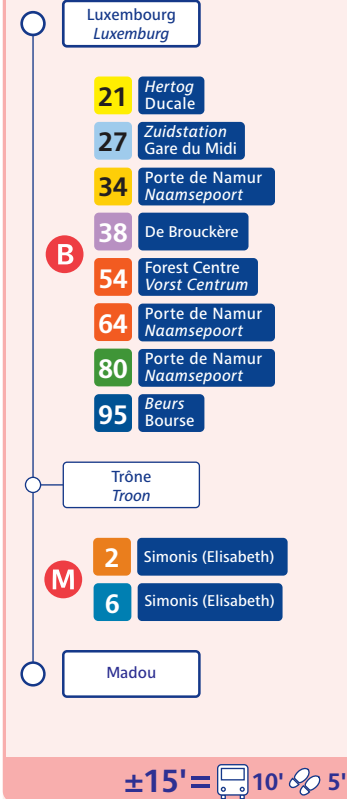

**Bruxelles-Luxembourg
Brussel-Luxemburg**