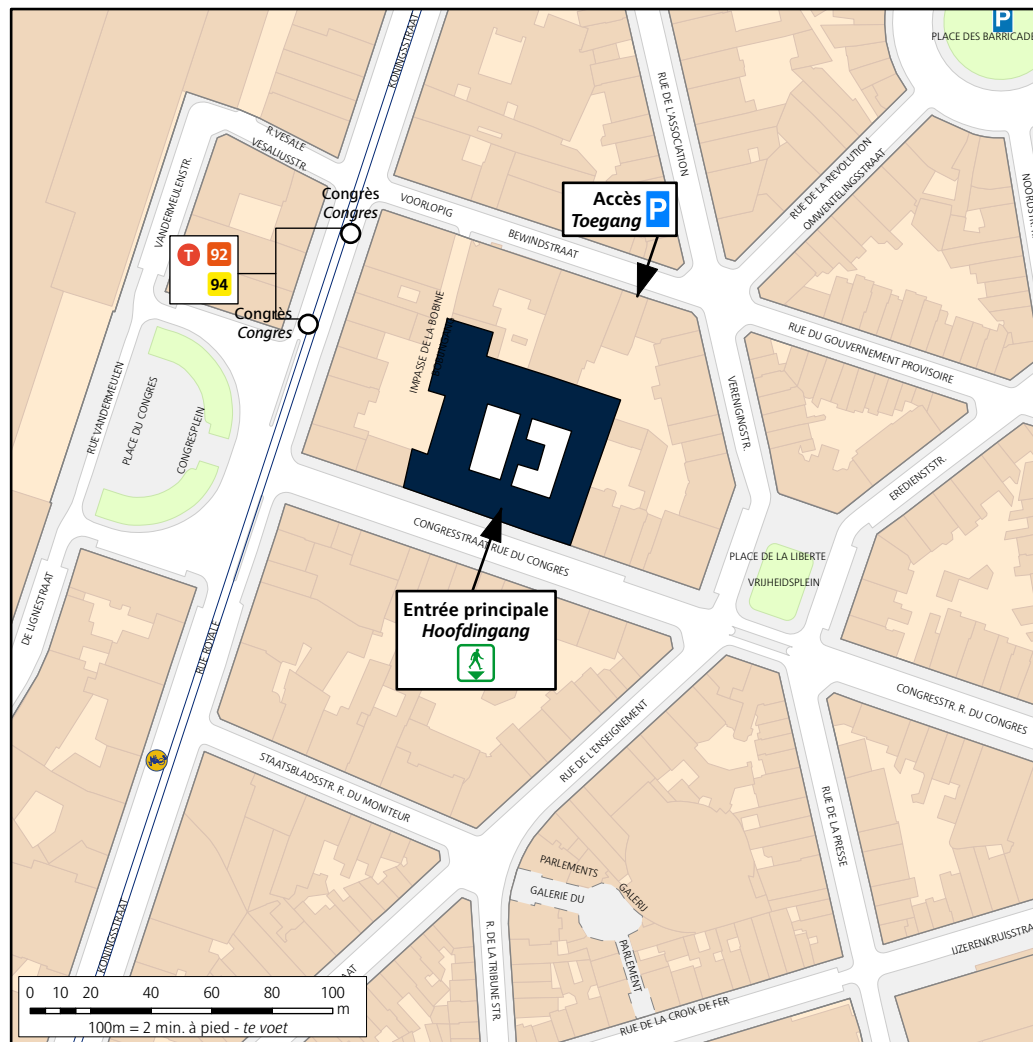

Rue du Congrès 12-14 *Congresstraat*

Parking

Rue du Gouv. provisoire 17 *Voorlopig bewindstr.*

1000 Bruxelles / Brussel

Tel : 02 220 52 11

○ Congrès

Légende - Legende

Entrée piétons
Ingang voetgangers

Parking

Parking vélo
Parking fietsers

Equipements cyclables
Fiets uitrustingen

CAMBIO : Voiture partagée
CAMBIO: Autodelen

Villo! : Vélo partagé
Villo!: Fietsdelen

Taxis

Maison communale
Gemeentehuis

Commissariat de police
Politiecommissariaat

Points de vente STIB
Verkooppunten MIVB