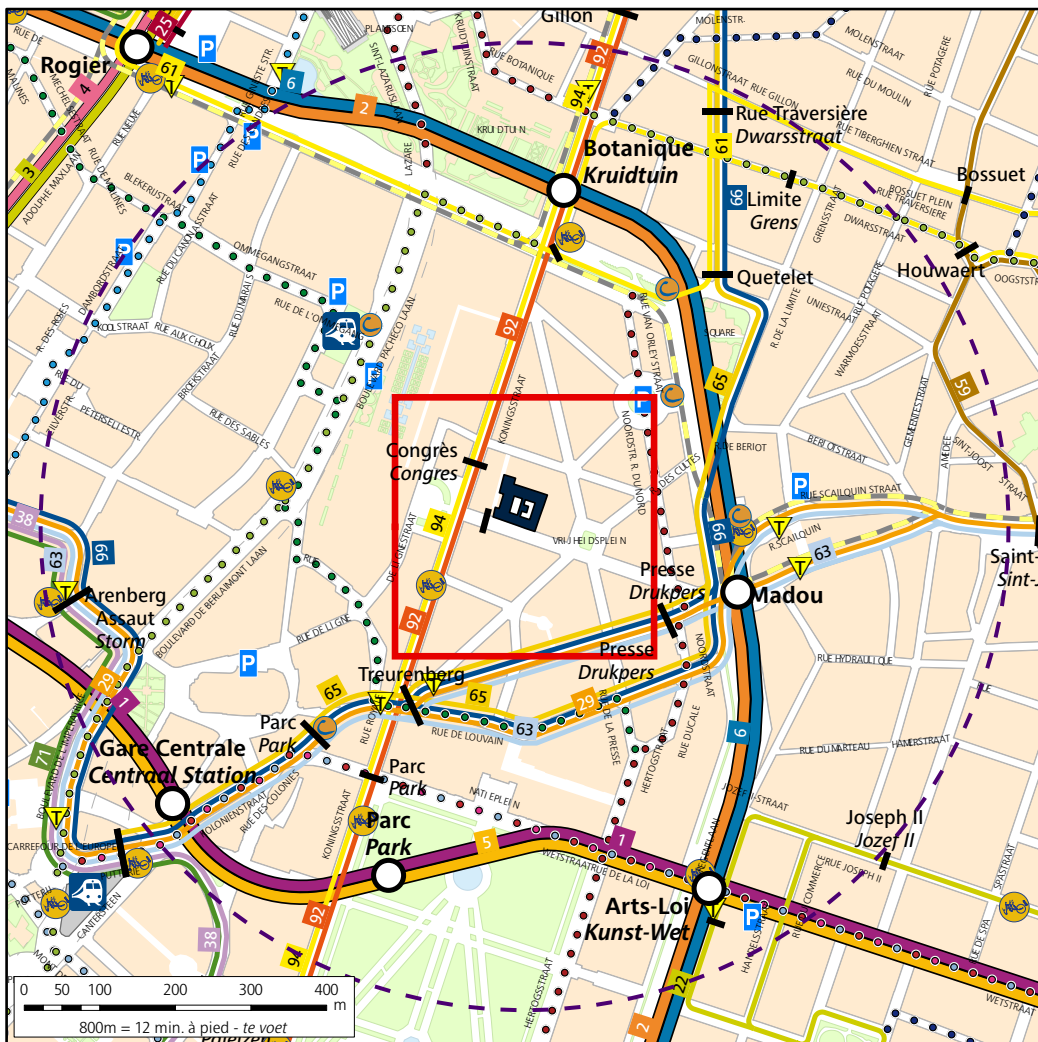

Rue du Congrès 12-14 *Congresstraat*

Parking

Rue du Gouv. provisoire 17 *Voorlopig bewindstr.*

1000 Bruxelles / Brussel

Tel : 02 220 52 11

○ Congrès

Légende - Legende

Entrée piétons
Ingang voetgangers

Parking

Parking vélo
Parking fietsers

Equipements cyclables
Fiets uitrustingen

CAMBIO : Voiture partagée
CAMBIO: Autodelen

Villo! : Vélo partagé
Villo!: Fietsdelen

Taxis

Maison communale
Gemeentehuis

Commissariat de police
Politiecommissariaat

Points de vente STIB
Verkooppunten MIVB